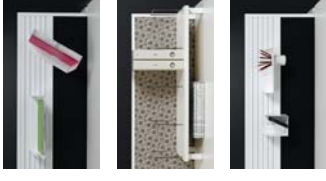

Smart Station 1 120x60x75 cm 120x60x75 cm 120x60x75 cm	Smart Station 2 120x60x75 cm 120x60x75 cm 120x60x75 cm	Smart Station 3 120x60x75 cm 120x60x75 cm 120x60x75 cm	Smart Station 4 120x60x75 cm 120x60x75 cm 120x60x75 cm	Smart Station 5 120x60x75 cm 120x60x75 cm 120x60x75 cm	Smart Station 6 120x60x75 cm 120x60x75 cm 120x60x75 cm	Smart Station 7 120x60x75 cm 120x60x75 cm 120x60x75 cm	Smart Station 8 120x60x75 cm 120x60x75 cm 120x60x75 cm	Smart Station 9 120x60x75 cm 120x60x75 cm 120x60x75 cm	Smart Station 10 120x60x75 cm 120x60x75 cm 120x60x75 cm	Smart Station 11 120x60x75 cm 120x60x75 cm 120x60x75 cm	Smart Station 12 120x60x75 cm 120x60x75 cm 120x60x75 cm	Smart Station 13 120x60x75 cm 120x60x75 cm 120x60x75 cm	Smart Station 14 120x60x75 cm 120x60x75 cm 120x60x75 cm	Smart Station 15 120x60x75 cm 120x60x75 cm 120x60x75 cm	Smart Station 16 120x60x75 cm 120x60x75 cm 120x60x75 cm	Smart Station 17 120x60x75 cm 120x60x75 cm 120x60x75 cm	Smart Station 18 120x60x75 cm 120x60x75 cm 120x60x75 cm	Smart Station 19 120x60x75 cm 120x60x75 cm 120x60x75 cm	Smart Station 20 120x60x75 cm 120x60x75 cm 120x60x75 cm