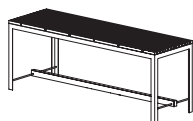

ExTempore

code

L x W x H

ET180BB/75 **table with extending table top**
 ET225BB/75
 ET270BB/75

180 + 135 x 90 x 75 cm
 225 + 135 x 90 x 75 cm
 270 + 135 x 90 x 75 cm

ET135/105 **tafel extra hoog / table extra high /**
 ET270/105 **Tisch extra hoch**